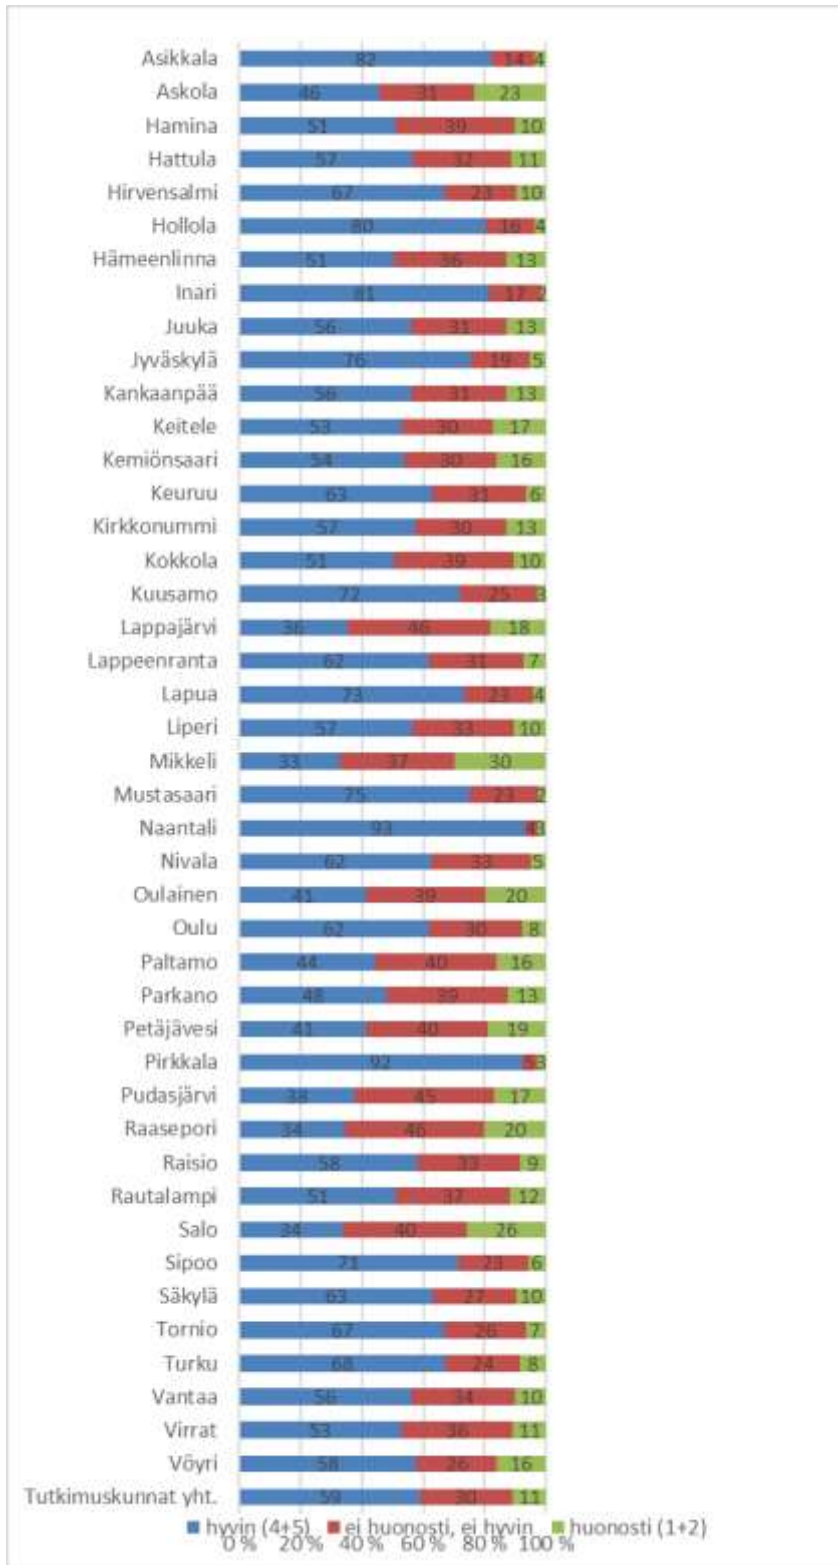

**Kysymys: Kuvittele tilanne, jossa kunnat kilpailevat keskenään siitä missä kunnassa tai kaupungissa on "hyvä asua ja elää". Miten arvioisit nykyisen kotikuntasi sijoittuvan kilpailussa? Arvioi asteikolla 1 (erittäin huonosti) – 5 (erittäin hyvin).**

**Pudasjärveläisten arvio 3,25 (135 vastaajaa)**

**Kysymys 2: Kuvittele tilanne, jossa kunnat kilpailevat keskenään siitä missä kunnassa tai kaupungissa on "hyvä asua ja elää". Miten arvioisit nykyisen kotikuntasi sijoittuvan kilpailussa? Arvioi asteikolla 1 (erittäin huonosti) – 5 (erittäin hyvin).**