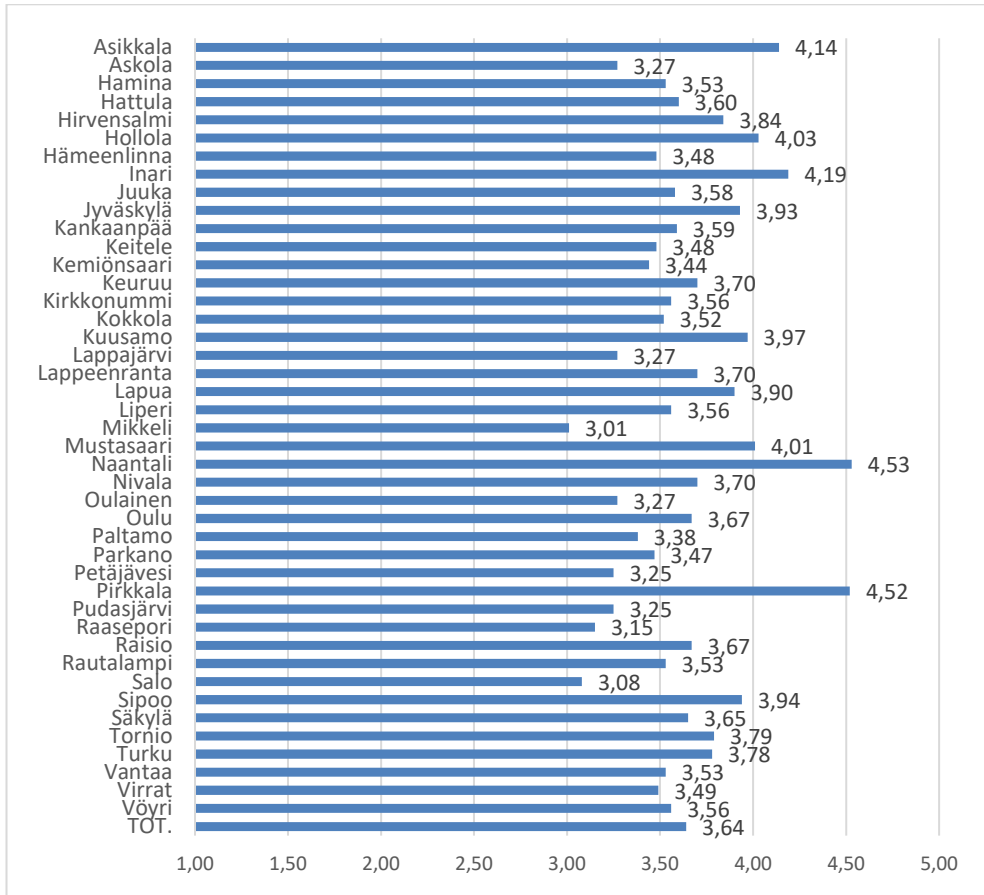

**Kysymys: Kuvittele tilanne, jossa kunnat kilpailevat keskenään siitä missä kunnassa tai kaupungissa on "hyvä asua ja elää". Miten arvioisit nykyisen kotikuntasi sijoittuvan kilpailussa? Arvioi asteikolla 1 (erittäin huonosti) – 5 (erittäin hyvin).**

**Pudasjärveläisten arvio 3,25 (135 vastaajaa)**

**Kysymys 2: Kuvittele tilanne, jossa kunnat kilpailevat keskenään siitä missä kunnassa tai kaupungissa on "hyvä asua ja elää". Miten arvioisit nykyisen kotikuntasi sijoittuvan kilpailussa? Arvioi asteikolla 1 (erittäin huonosti) – 5 (erittäin hyvin).**